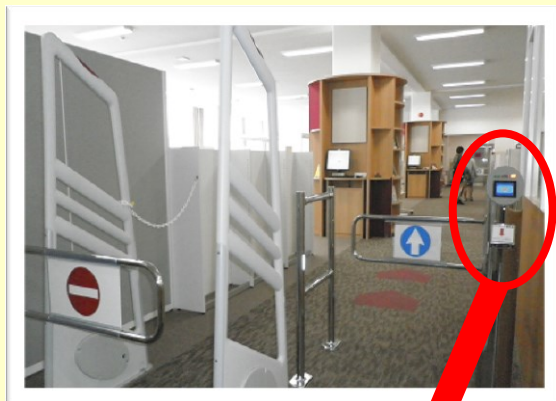

4号館図書館  
への入館  
(3号館側入口)

★ご注意★  
学生証、教職員証、図書館利用者証  
がない場合は3号館側から入館が  
できません。  
その際は1号館側入口から図書館  
カウンターへ声をかけてください。

ICカードリーダー部

バーコード読取部

4号館図書館  
への入館  
(1号館側入口)

ICカード学生証(大学院生・学部生)、IC  
カード教職員証は、入館ゲート右側上面の  
カードリーダーにカードをタッチさせて入  
館してください。

科目等履修生、聴講生、非常勤教職員、  
卒業生・一般利用者の方は入館ゲート右  
側側面のバーコード読取部に利用者証を  
かざして入館してください。

退館するときは退館ゲートのバーを手で押して退出してください。