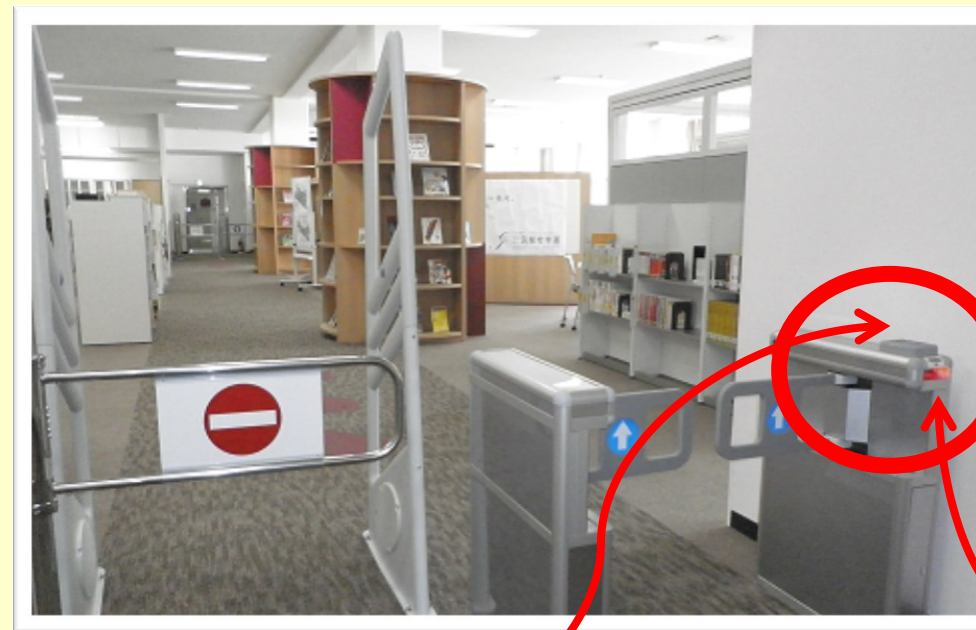

4号館図書館  
への入館  
(3号館側入口)

★ご注意★  
学生証、教職員証、図書館利用者証  
がない場合は3号館側から入館が  
できません。  
その際は1号館側入口から図書館  
カウンターへ声をかけてください。

ICカードリーダー部

バーコード読取部

4号館図書館  
への入館  
(1号館側入口)

ICカード学生証(大学院生・学部生)、IC  
カード教職員証は、入館ゲート右側上面の  
カードリーダーにカードをタッチさせて入  
館してください。

科目等履修生、聴講生、非常勤教職員、  
卒業生・一般利用者の方は入館ゲート右  
側側面のバーコード読取部に利用者証を  
かざして入館してください。

退館するときは退館ゲートのバーを手で押して退出してください。